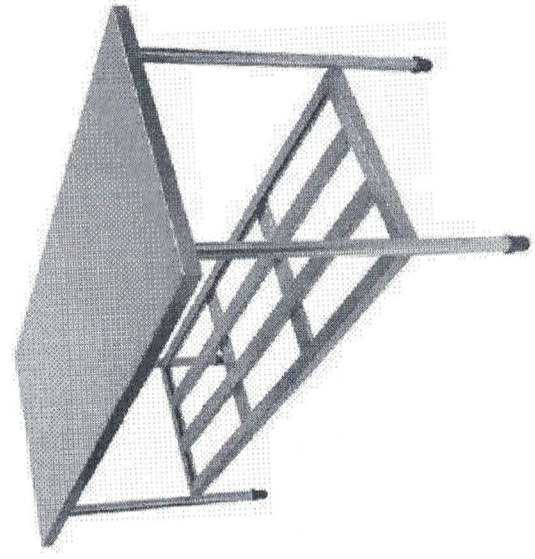

Comércio e Indústria > Mesa para Cozinha Industrial

Mesa Desmontável 190x70 Monarcha M197D Inox 430

Código ea7883hf61 | [Ver descrição completa](#) | [Monarcha](#)

[Avaliar produto](#)

Vendido e entregue por [Varimao Equipamentos](#)

por **R$ 1.482,52 à vista** (5% de desconto)
ou R$ 1.560,55 em 10x de R$ 156,06 sem juros

[Mais formas de pagamento](#)

[Adicionar à sacola](#)

[Consultar prazo e valor do frete](#)

00000-000

[Não sei o CEP](#)

Produtos patrocinados

n.va.us.criteo.net...