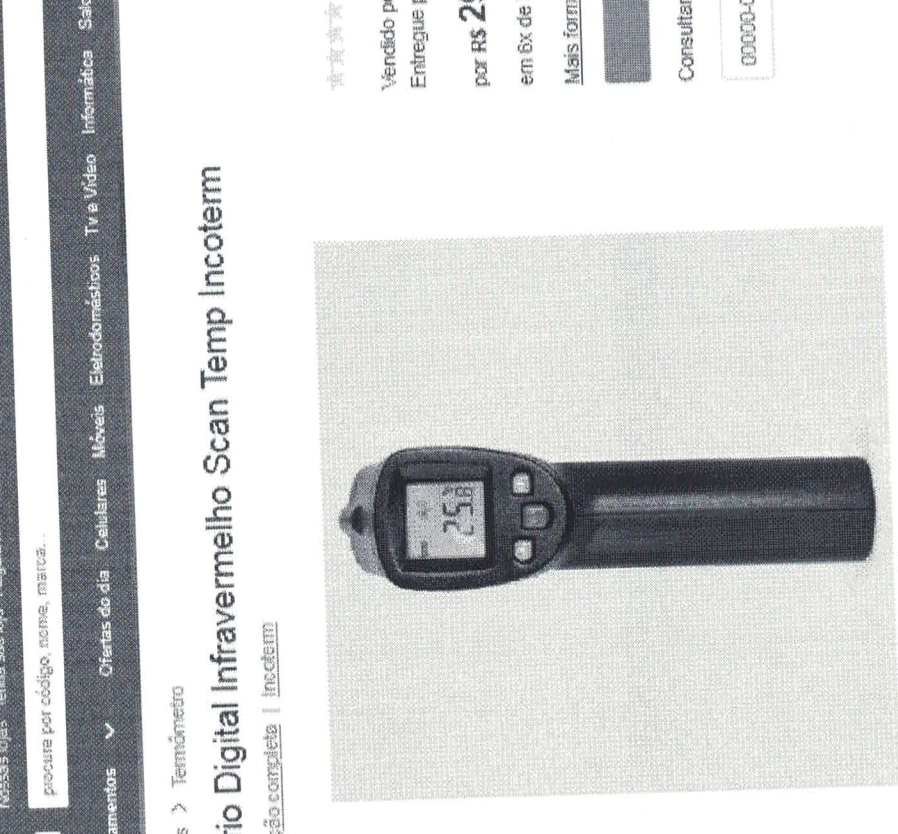

Código gbea25dee7 | Ver descrição completa | incoterm

Avaliar produto

Vendido por Multibar

Entregue por MOGOLU

por **R$ 299,85**

em 6x de R$ 49,98 sem juros

Mais formas de pagamento

Adicionar à sacola

Consultar prazo e valor do frete

00000-000 OK Não sei o CEP

Mostrar

Magazine Você

Formas de pagamento

Avaliação dos clientes

Descrição completa

Voltar ao topo

ads.doubleclick.net...

143

206