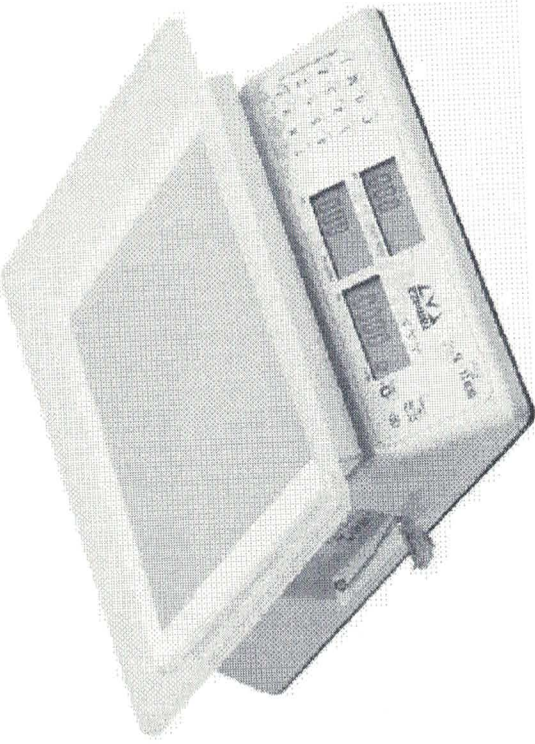

Comércio e Indústria > Cozinha Industrial

Balança Comercial/Industrial Digital Ramuza - DCRB CL até 15 Kg

Código 217388700 | [Ver descrição completa](#) | [Ramuza](#)

★★★★★ 1 (1) [Avaliar produto](#)

Vídeo